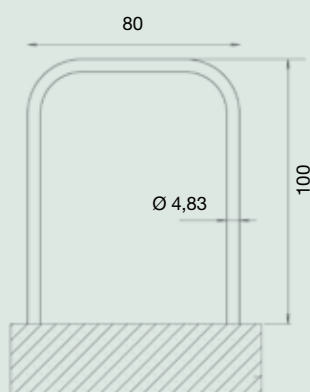

## Acabado

Tubo redondo acero inoxidable AISI 304-316.

## Información técnica

Medidas en cm